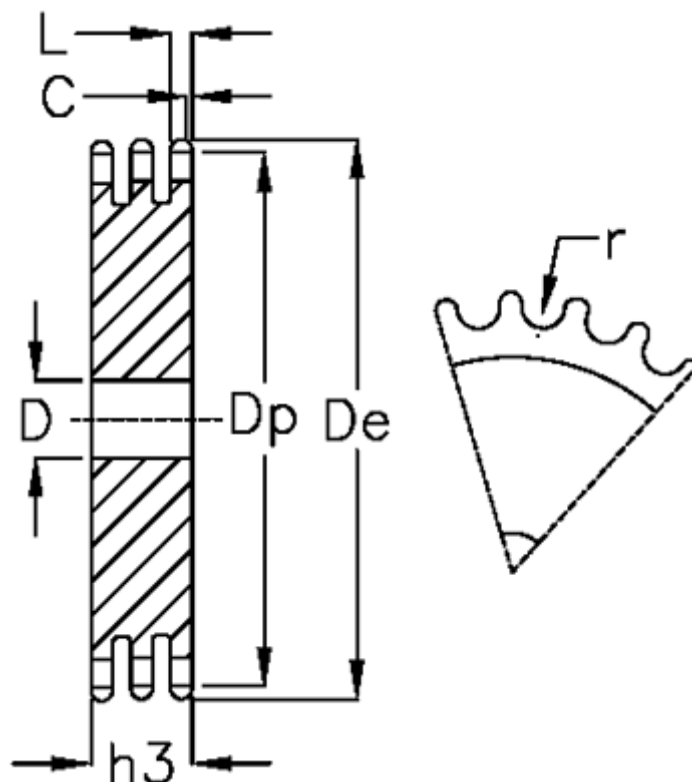

Varenummer: 616023008050
Beskrivelse: Pladehjul 16 B-3 Z=50 triplex

Mål

Antal tænder	= 50
C	= 3
D	= 30
De	= 417.4
Dp	= 404.52
For kædebetegnelse	= 16 B-3
For kæde størrelse	= 1 tomme x 17,02 mm
h3	= 79.6

L = 15.8
r = 15.88